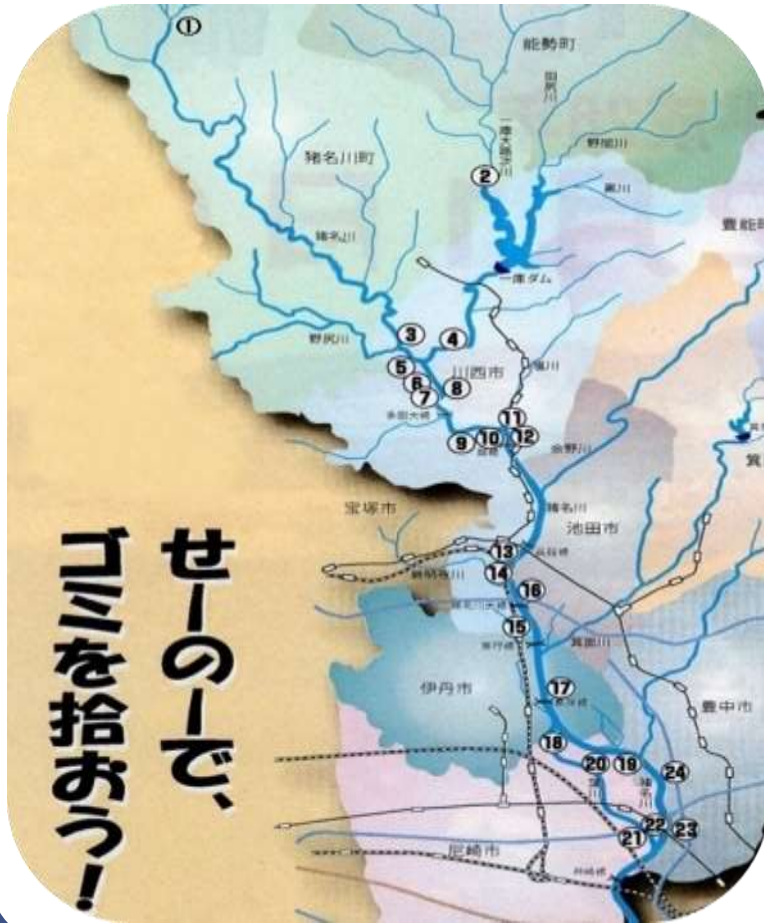

主催 猪名川クリーン作戦実行委員会 (猪名川流域で活動する団体が実行委員として連携して実施)

猪名川町職員ボランティア/猪名川漁業協同組合 /NPO法人在来種と自然を守る会 /㈱フジタ・アイサワ工業(株)JV/能勢川
キリスト教会/独立行政法人水資源機構一庫ダム管理所/一般社団法人川西建設協会/流域ネット猪名川/エドヒガンを守る会/
溪の桜を守る会/多田漁業協同組合/ダイハツ工業(株)多田地区/周辺自治会/NPO法人川西再発見/猪名川の景観を守る会/
多田のゴミを拾い隊/川西自然教室/川西小学校区コミュニティ推進協議会環境部/一般社団法人近畿まちづくり協会/ボーイス
カウト川西第6団/南花屋敷最明寺川づくりの会/林株式会社/日本郵政グループ労働組合/久代小学校区コミュニティ推進協議
会環境部/川西中央ライオンズクラブ/NPO法人クワガタ探検隊/ダイハツ工業株式会社/伊丹市昆虫館/伊丹市昆虫館友の会/
キューピー株式会社伊丹工場/兵庫県トラック協会東部支部青年部会/自然と文化の森協会/NPO法人まいどいんあまがさき/
NPO法人やじろべえ/社会福祉法人さくらんぼ/NPO 法人やさしあ/園田地域福祉作業所交流/藻川漁業協同組合/たんぼぼ/
東園田八丁目文化福祉協会/戸ノ内町北地区まちづくり協議会/NPO法人ゴミング・ゴミ拾いネットワーク/ (一社) 全国上下
水道コンサルタント協会関西支部 (順不同)

協力 ANAウイングス(株)/伊丹市交通局/株式会社池田泉州銀行/下河原自治会/一庫ダム飲み水を守る会 (順不同)

後援 国土交通省猪名川河川事務所/大阪府/豊中市/箕面市/池田市/豊能町/能勢町/兵庫県阪神北県民局/尼崎市/伊丹市/
宝塚市/川西市/猪名川町/独立行政法人水資源機構一庫ダム管理所 (順不同)

この行事は猪名川河川レンジャーと協力して実施します。

十分安全上の配慮をしてご参加ください。リクリエーション保険に加入しますので、受付でお名前等の記入をお願いします。

河川敷には危険なところもありますので注意して活動してください。